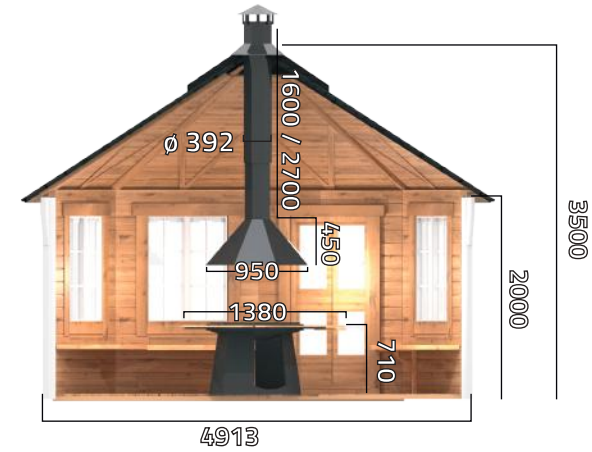

Madeleine 17m²

17m²

45

1000 x 1150

1000 x 1670

1200 x 3200 x 2300

1400 kg