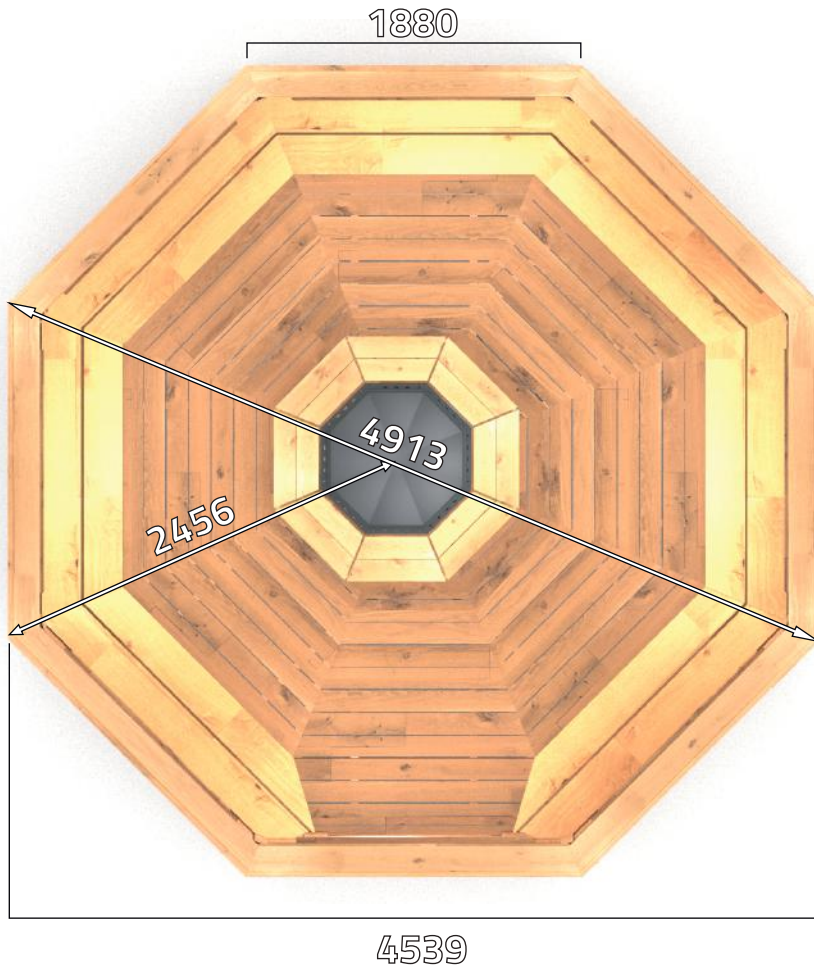

Madeleine 17m²

17m²

45

1000 x 1150

1000 x 1670

1200 x 3200 x 2300

1400 kg