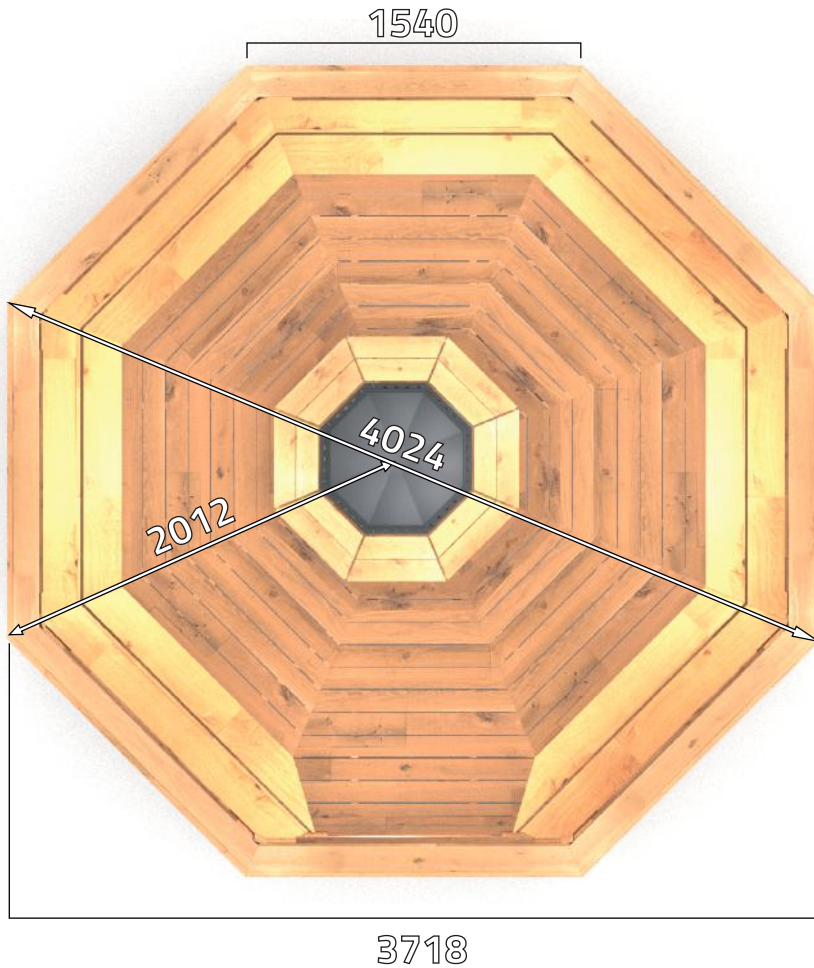

Madeleine 12m²

12m²

45

1000 x 1150

1000 x 1730

1200 x 2300 x 2300

1300 kg