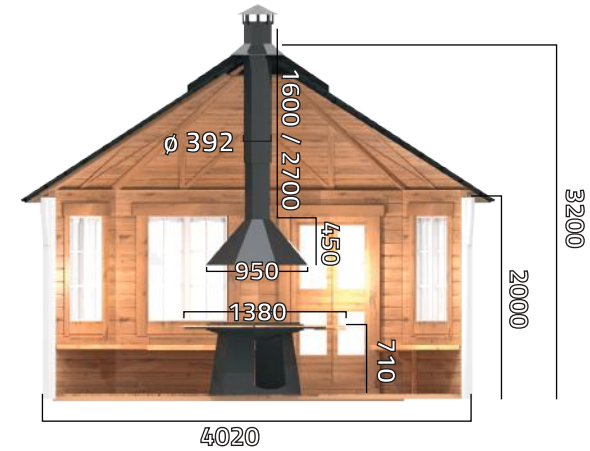

Madeleine 12m²

12m²

45

1000 x 1150

1000 x 1730

1200 x 2300 x 2300

1300 kg