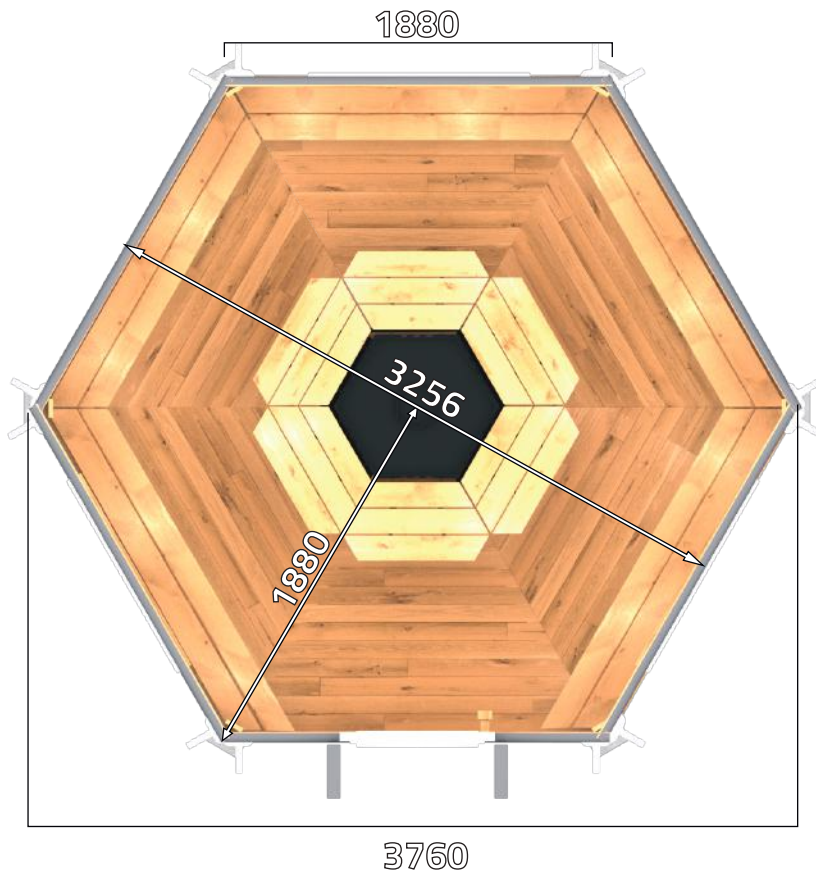

# Grillhytte Bekea 10m<sup>2</sup>

10m<sup>2</sup>

45

640 x 900

800 x 1500

1200 x 2300 x 2300

1030 kg