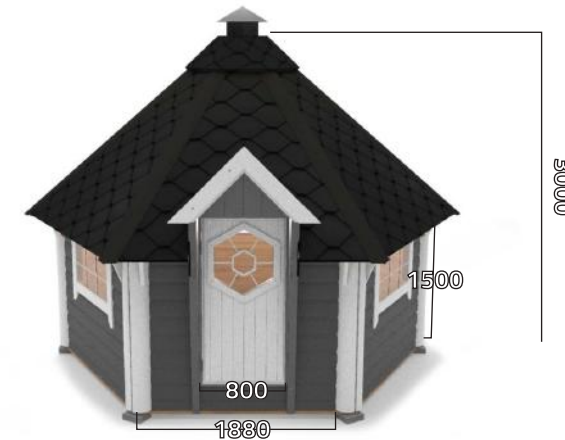

# Grillhytte Bekea 10m<sup>2</sup>

10m<sup>2</sup>

45

640 x 900

800 x 1500

1200 x 2300 x 2300

1030 kg