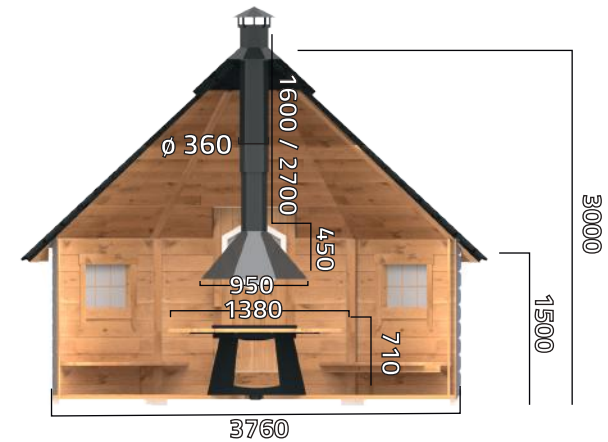

# Grillhytte Bekea 10m<sup>2</sup>

10m<sup>2</sup>

45

640 x 900

800 x 1500

1200 x 2300 x 2300

1030 kg