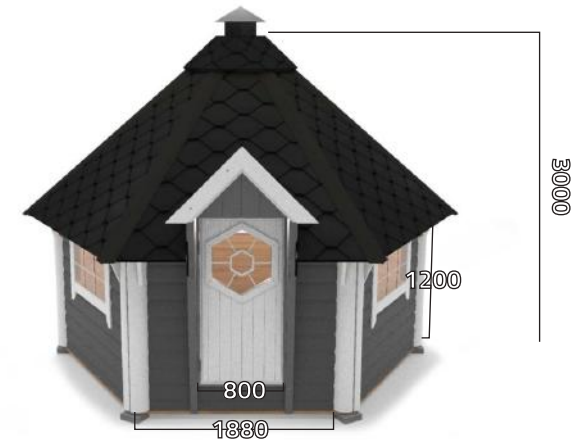

Grillhytte 10m²

10m²

45

500 x 900

800 x 1500

1200 x 2300 x 2300

1030 kg