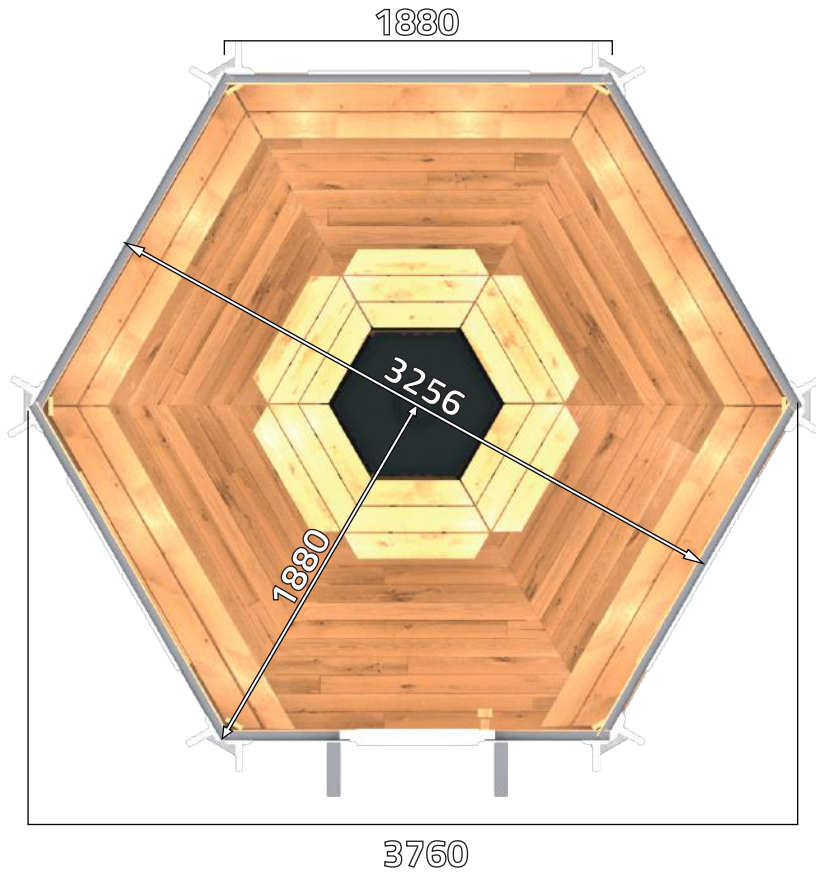

Grillhytte 10m²

10m²

45

500 x 900

800 x 1500

1200 x 2300 x 2300

1030 kg