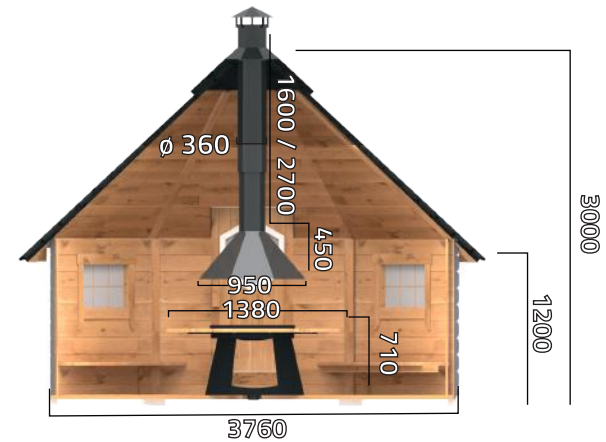

Grillhytte 10m²

10m²

45

500 x 900

800 x 1500

1200 x 2300 x 2300

1030 kg