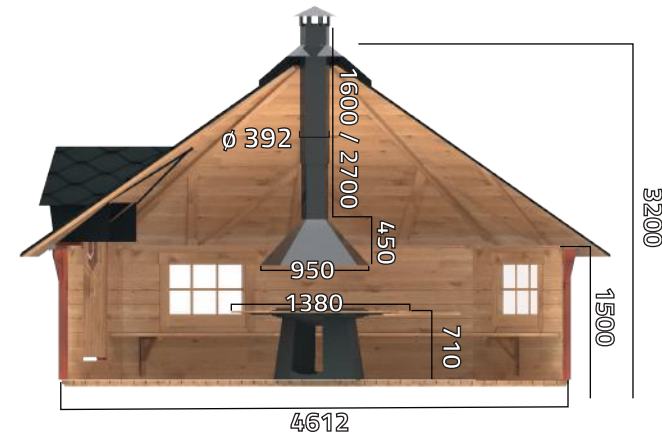

# Grillhytte Bekea 15m<sup>2</sup>

15m<sup>2</sup>

45

640 x 900

800 x 1500

1200 x 3200 x 2300

1350 kg