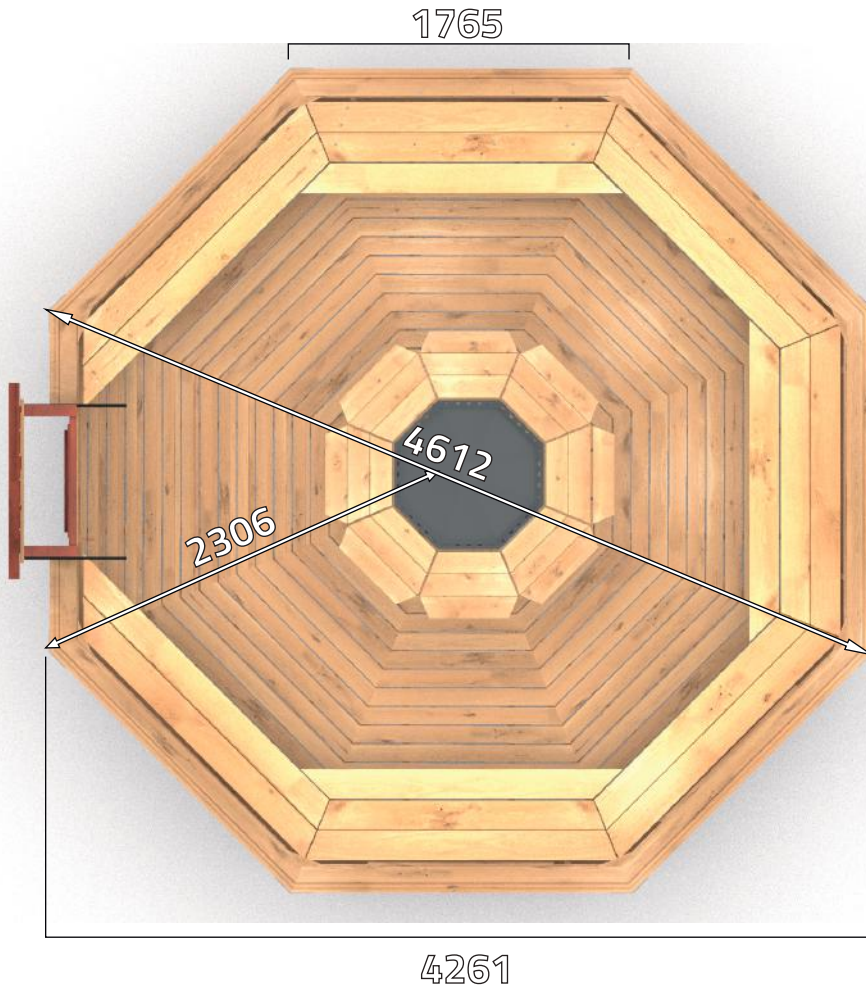

# Grillhytte Bekea 15m<sup>2</sup>

15m<sup>2</sup>

45

640 x 900

800 x 1500

1200 x 3200 x 2300

1350 kg