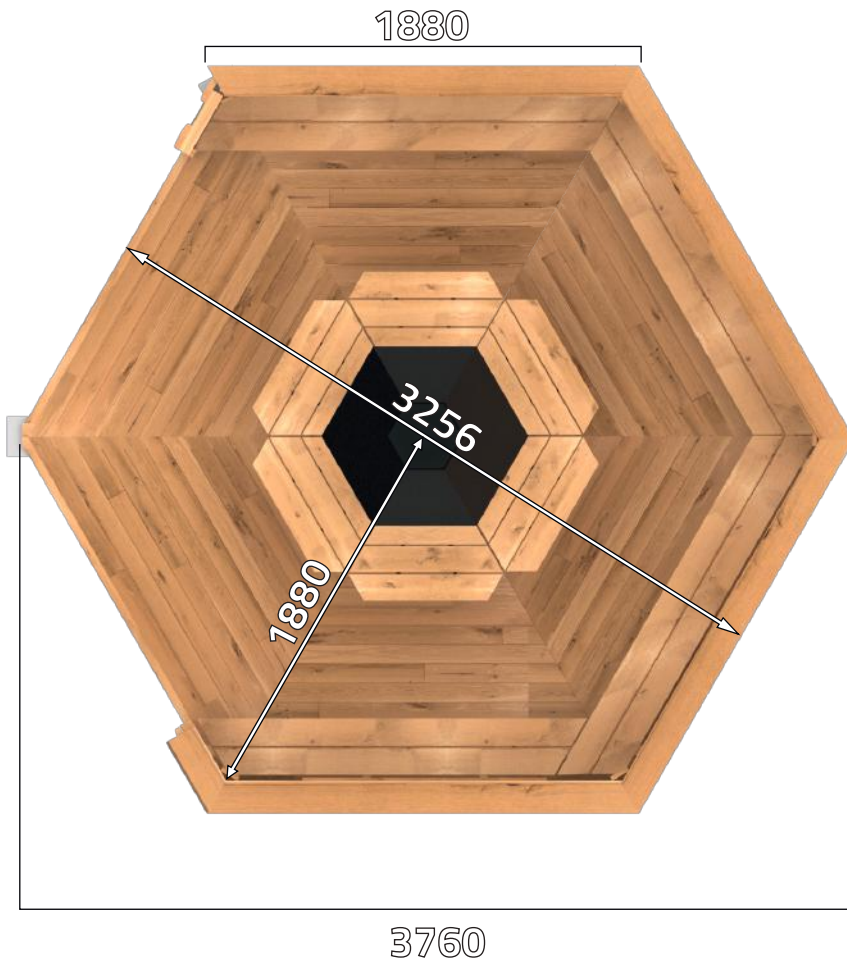

Gapahuk 10m²

10m²

45

640 x 900

2480

1000 x 2300 x 2300

830 kg