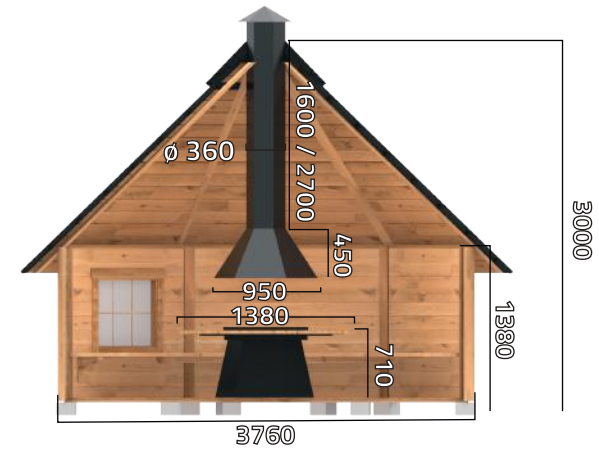

Gapahuk 10m²

10m²

45

640 x 900

2480

1000 x 2300 x 2300

830 kg