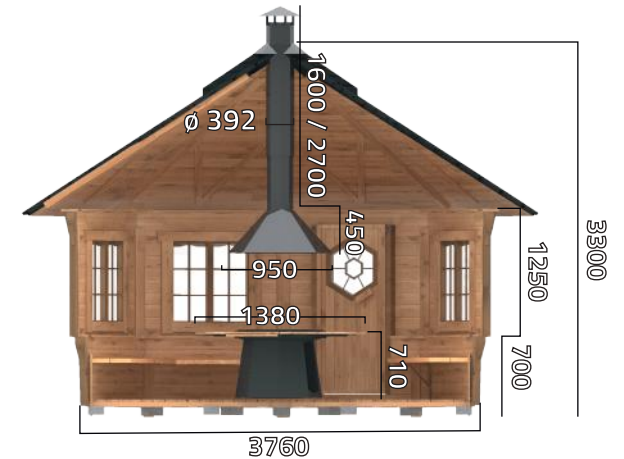

Dekea 12m²

12m²

45

900 x 1000

800 x 1700

1000 x 2300 x 2300

1300 kg