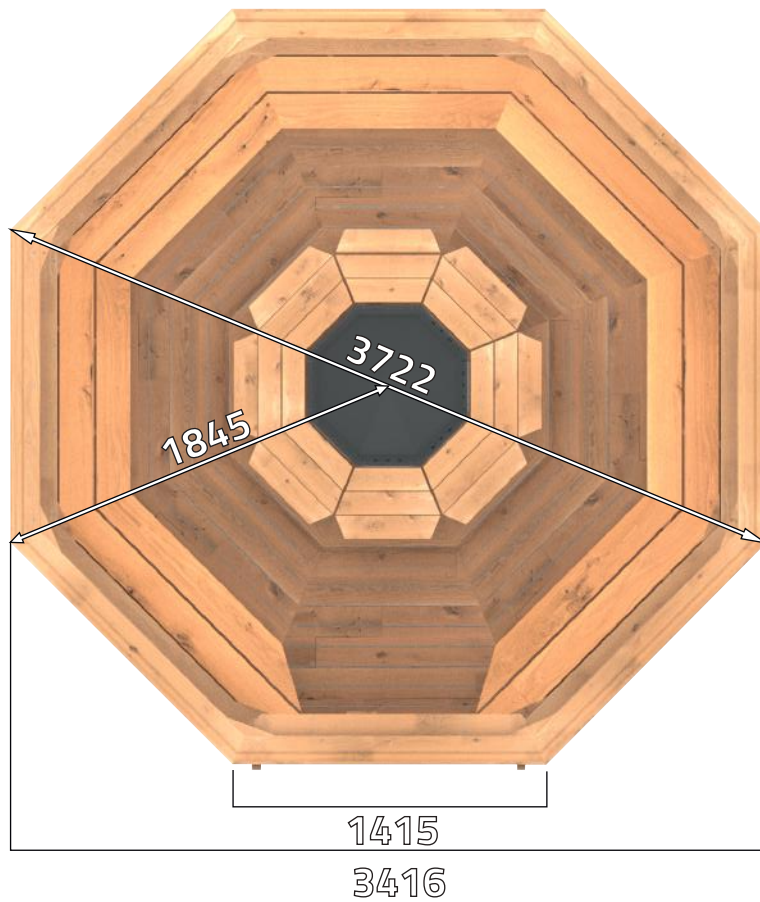

Dekea 12m²

12m²

45

900 x 1000

800 x 1700

1000 x 2300 x 2300

1300 kg