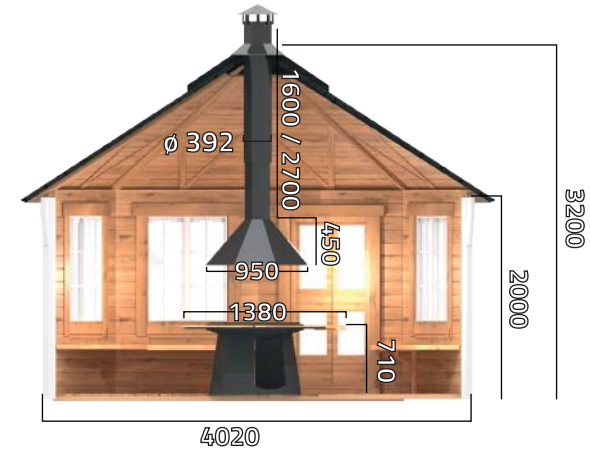

Cekea 12m²

12m²

45

900 x 1000

1000 x 1730

1200 x 2300 x 2300

1300 kg