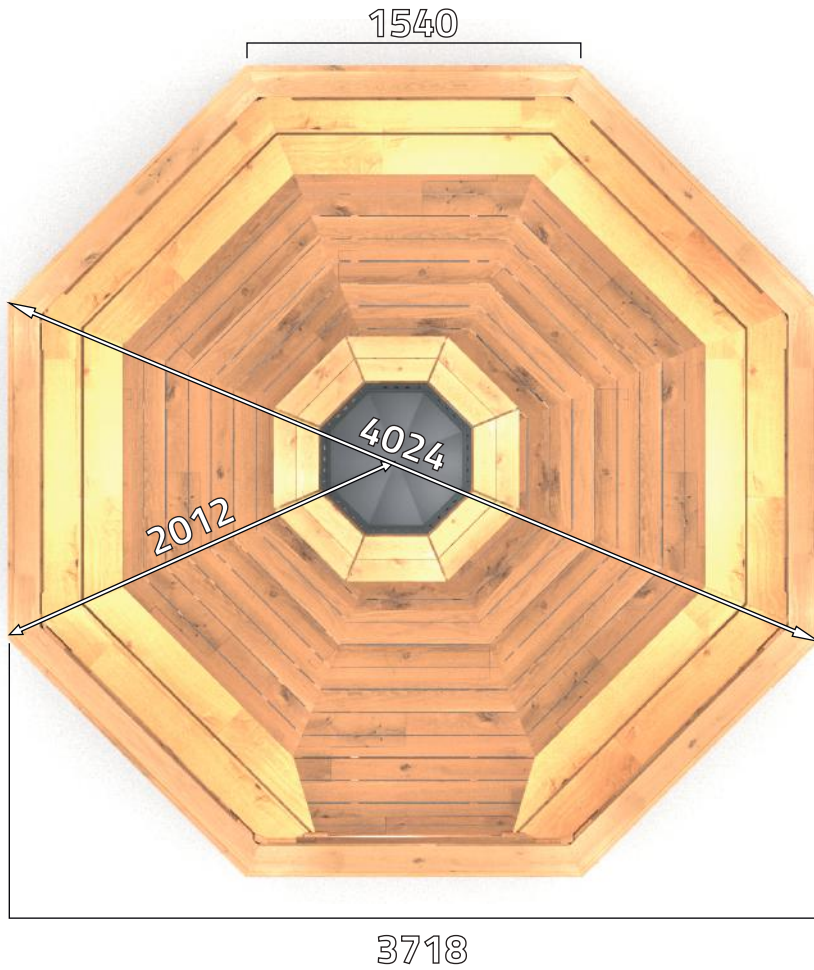

Cekea 12m²

12m²

45

900 x 1000

1000 x 1730

1200 x 2300 x 2300

1300 kg